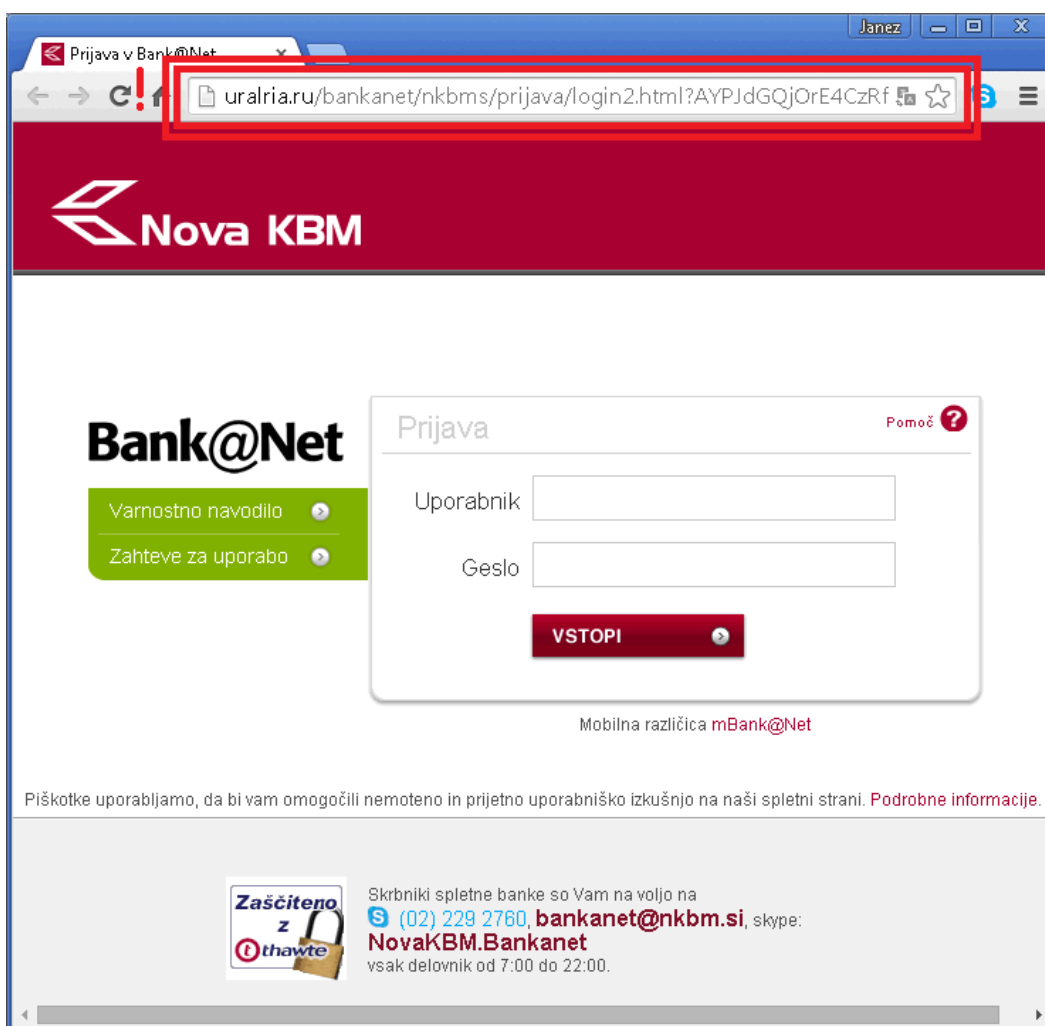

Škodljivo e-sporočilo vsebuje na dnu sporočila povezavo na **lažno vstopno spletno stran Bankaneta NKBM**, kjer v primeru vnosa uporabniškega imena in gesla, le tega pridobi storilec, ki se po tem lahko prijavi v vašem imenu.

Dodatno priporočamo, da v Bank@Netu takoj omogočite vstop z enkratnim geslom SecurID:

Nastavitve (desno zgoraj) > Način prijave v BN > »s PIN-om in enkratnim geslom«

Priloge:

1. Primer zlonamerne elektronske pošte:

From: Nova KBM [<mailto:pt@novakmbi.si>]
Sent: Friday, January 23, 2015 11:48 AM
To: info@jeruzalem.si
Subject: Prejeto placilo

Spoštovani kupec.

Novo plačilo prejeto.
[Preverite vašo spletno izjavo](#)

Sporočilo ni posredovano od strani banke (mail naslov ne pripada banki)

From: Nova KBM [mailto:pt@novakmbi.si]

Sent: Friday, January 23, 2015 11:49 AM

2. Primer LAŽNE vstopne strani v Bank@Net:

3. Primer PRAVE vstopne strani v Bank@Net: