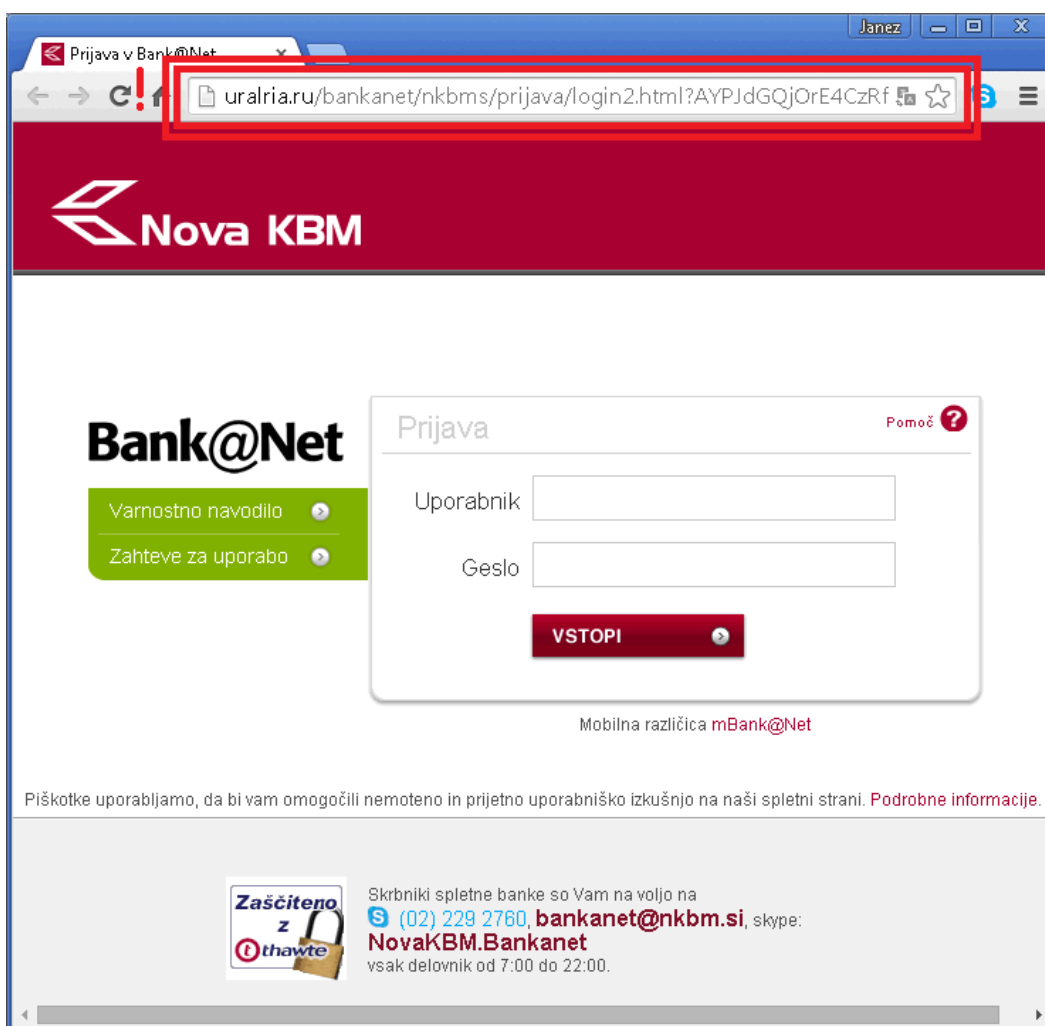

Sporočilo ni posredovano od strani banke (mail naslov ne pripada banki)

From: Nova KBM [mailto:pt@novakmbi.si]

Sent: Friday, January 23, 2015 11:49 AM

2. Primer LAŽNE vstopne strani v Bank@Net: